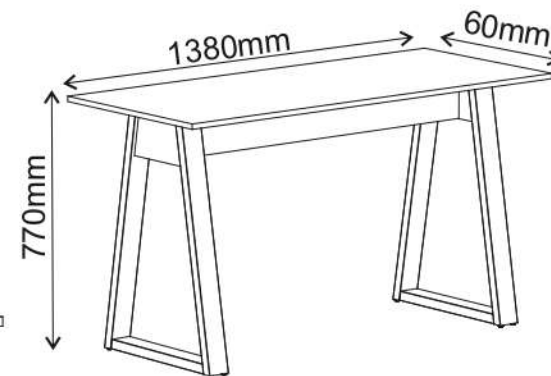

NEPU

COD	DIMENSIUNE				PACHET
001	1380	600	16	1	1/1
003	149	1136	16	1	1/1
013	150	340	16	1	1/1
002	760	70	510	1	1/1
ACCESORII				1	1/1

PICIOR DE MASĂ

COD	DIMENSIUNE				PACHET
002	760	70	510	1	1/1

x12 f1 Ø8x30mm 	x12 r16 	x12 r1 	x12 s2 
x3 e1 Ø7x50mm 	x3 s1 	x1 s4 	x1 z1 

1

2

A

2

B

3

A

3