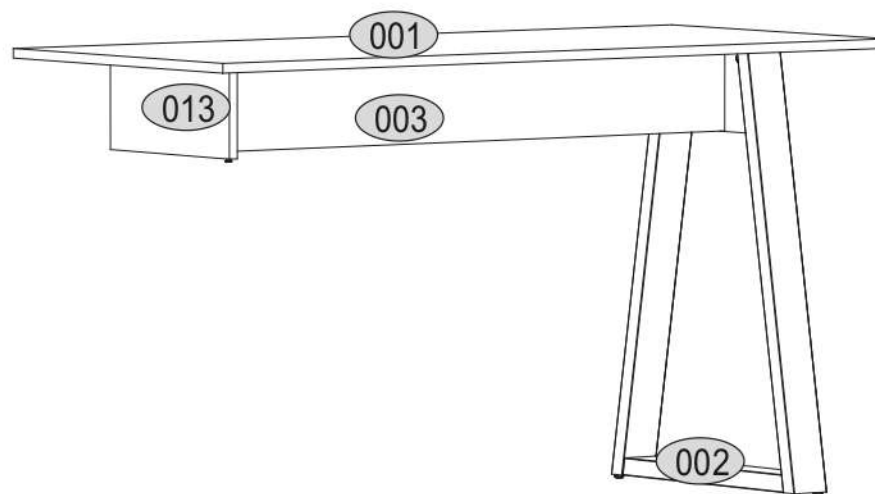

NEPU

COD	DIMENSIUNE				PACHET
001	1380	600	16	1	1/1
003	149	1136	16	1	1/1
013	150	340	16	1	1/1
002	760	70	510	1	1/1
ACCESORII				1	1/1

PICIOR DE MASĂ

COD	DIMENSIUNE				PACHET
002	760	70	510	1	1/1

x12 f1 Ø8x30mm 	x12 r16 	x12 r1 	x12 s2 
x3 e1 Ø7x50mm 	x3 s1 	x1 s4 	x1 z1 

1

2

A

2

B

3

A

3