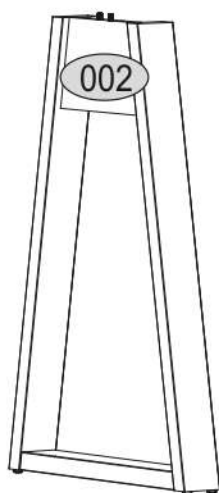

NEPU

COD	DIMENSIUNE				PACHET
001	1380	600	16	1	1/1
003	149	1136	16	1	1/1
013	150	340	16	1	1/1
002	760	70	510	1	1/1
ACCESORII				1	1/1

PICIOR DE MASĂ

COD	DIMENSIUNE				PACHET
002	760	70	510	1	1/1

x12 f1 Ø8x30mm 	x12 r16 	x12 r1 	x12 s2 
x3 e1 Ø7x50mm 	x3 s1 	x1 s4 	x1 z1 

1

2

A

2

B

3

A

3