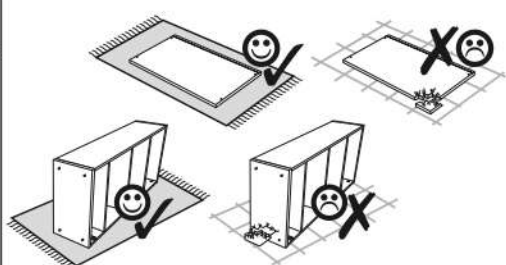

NEPU

COD	DIMENSIUNE				PACHET
001	1380	600	16	1	1/1
003	149	1136	16	1	1/1
013	150	340	16	1	1/1
002	760	70	510	1	1/1
ACCESORII				1	1/1

PICIOR DE MASĂ

COD	DIMENSIUNE				PACHET
002	760	70	510	1	1/1

x12 f1 Ø8x30mm 	x12 r16 	x12 r1 	x12 s2 
x3 e1 Ø7x50mm 	x3 s1 	x1 s4 	x1 z1 

1

2

A

2

B

3

A

3