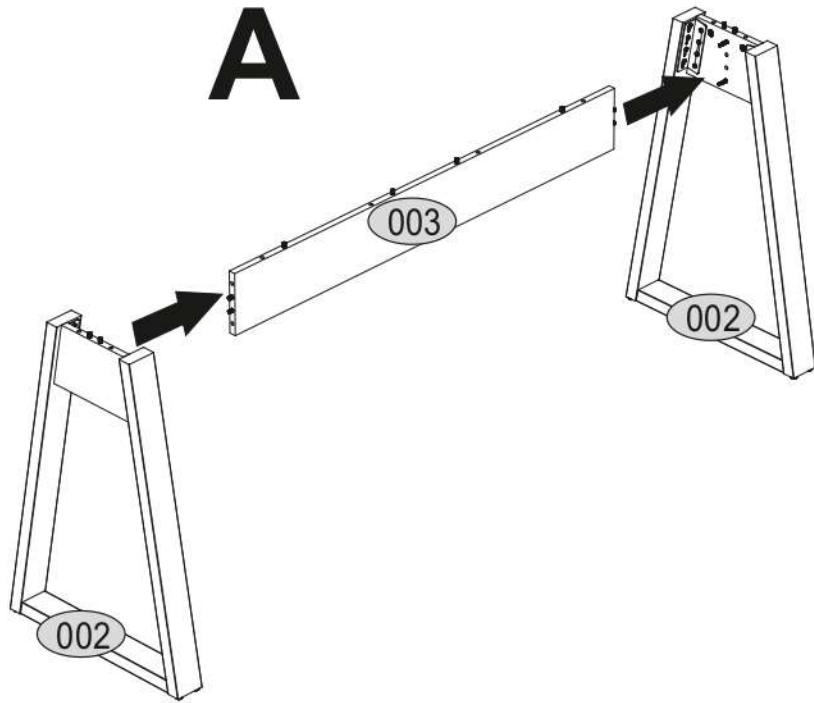

NEPU

COD	DIMENSIUNE				PACHET
001	1380	600	16	1	1/1
003	149	1136	16	1	1/1
013	150	340	16	1	1/1
002	760	70	510	1	1/1
ACCESORII				1	1/1

PICIOR DE MASĂ

COD	DIMENSIUNE				PACHET
002	760	70	510	1	1/1

x12 f1 Ø8x30mm 	x12 r16 	x12 r1 	x12 s2 
x3 e1 Ø7x50mm 	x3 s1 	x1 s4 	x1 z1 

1

2

A

2

B

3

A

3