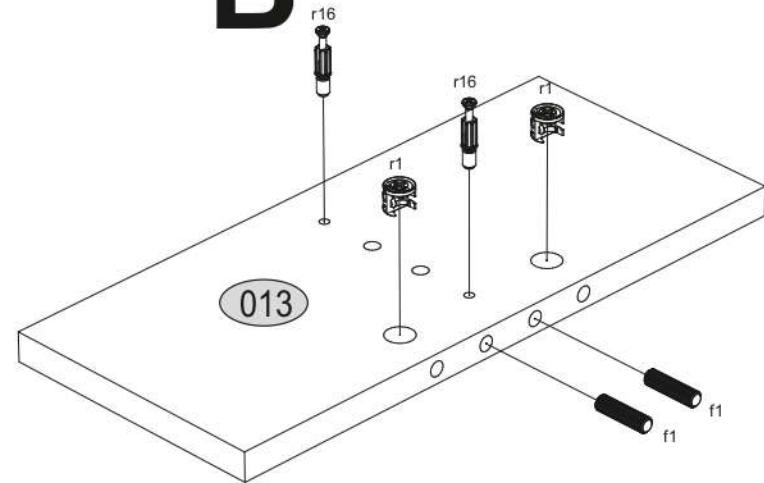

NEPU

COD	DIMENSIUNE				PACHET
001	1380	600	16	1	1/1
003	149	1136	16	1	1/1
013	150	340	16	1	1/1
002	760	70	510	1	1/1
ACCESORII				1	1/1

PICIOR DE MASĂ

COD	DIMENSIUNE				PACHET
002	760	70	510	1	1/1

x12 f1 Ø8x30mm 	x12 r16 	x12 r1 	x12 s2 
x3 e1 Ø7x50mm 	x3 s1 	x1 s4 	x1 z1 

1

2

A

2

B

3

A

3